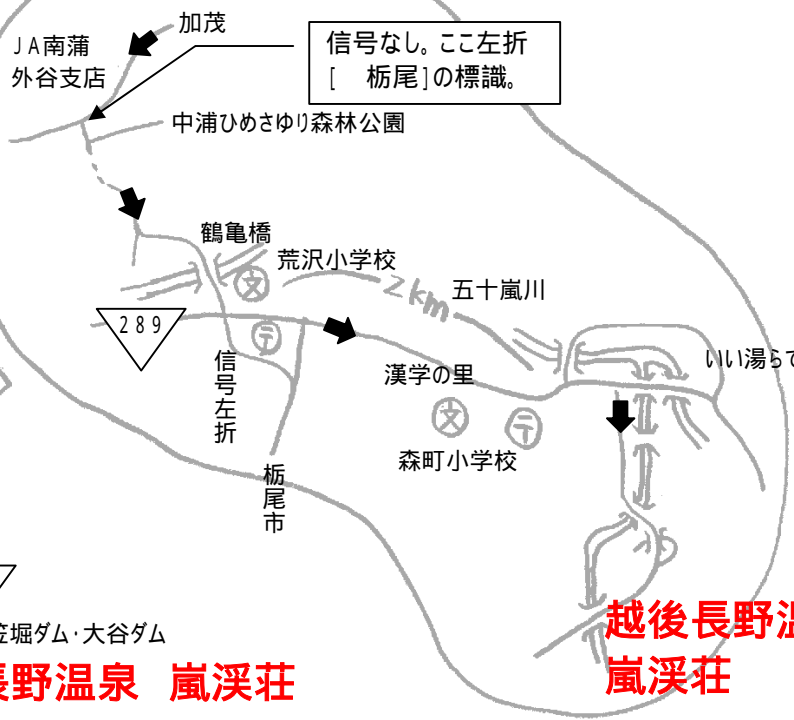

磐越道 安田IC 国道290号線 国道289号線 嵐溪荘 40km・60分

五泉市街図

磐越道 安田ICより約40km、1時間です。  
 こちらの地図をご参考に、道路地図でご確認くださいませ。途中、不明なことがございましたら、お気軽にお電話ください。  
**電話 0256-47-2211**  
 〒955-0132  
 新潟県南蒲原郡下田村長野1450  
 越後長野温泉 嵐溪荘

嵐溪荘付近

越後長野温泉 嵐溪荘

越後長野温泉 嵐溪荘