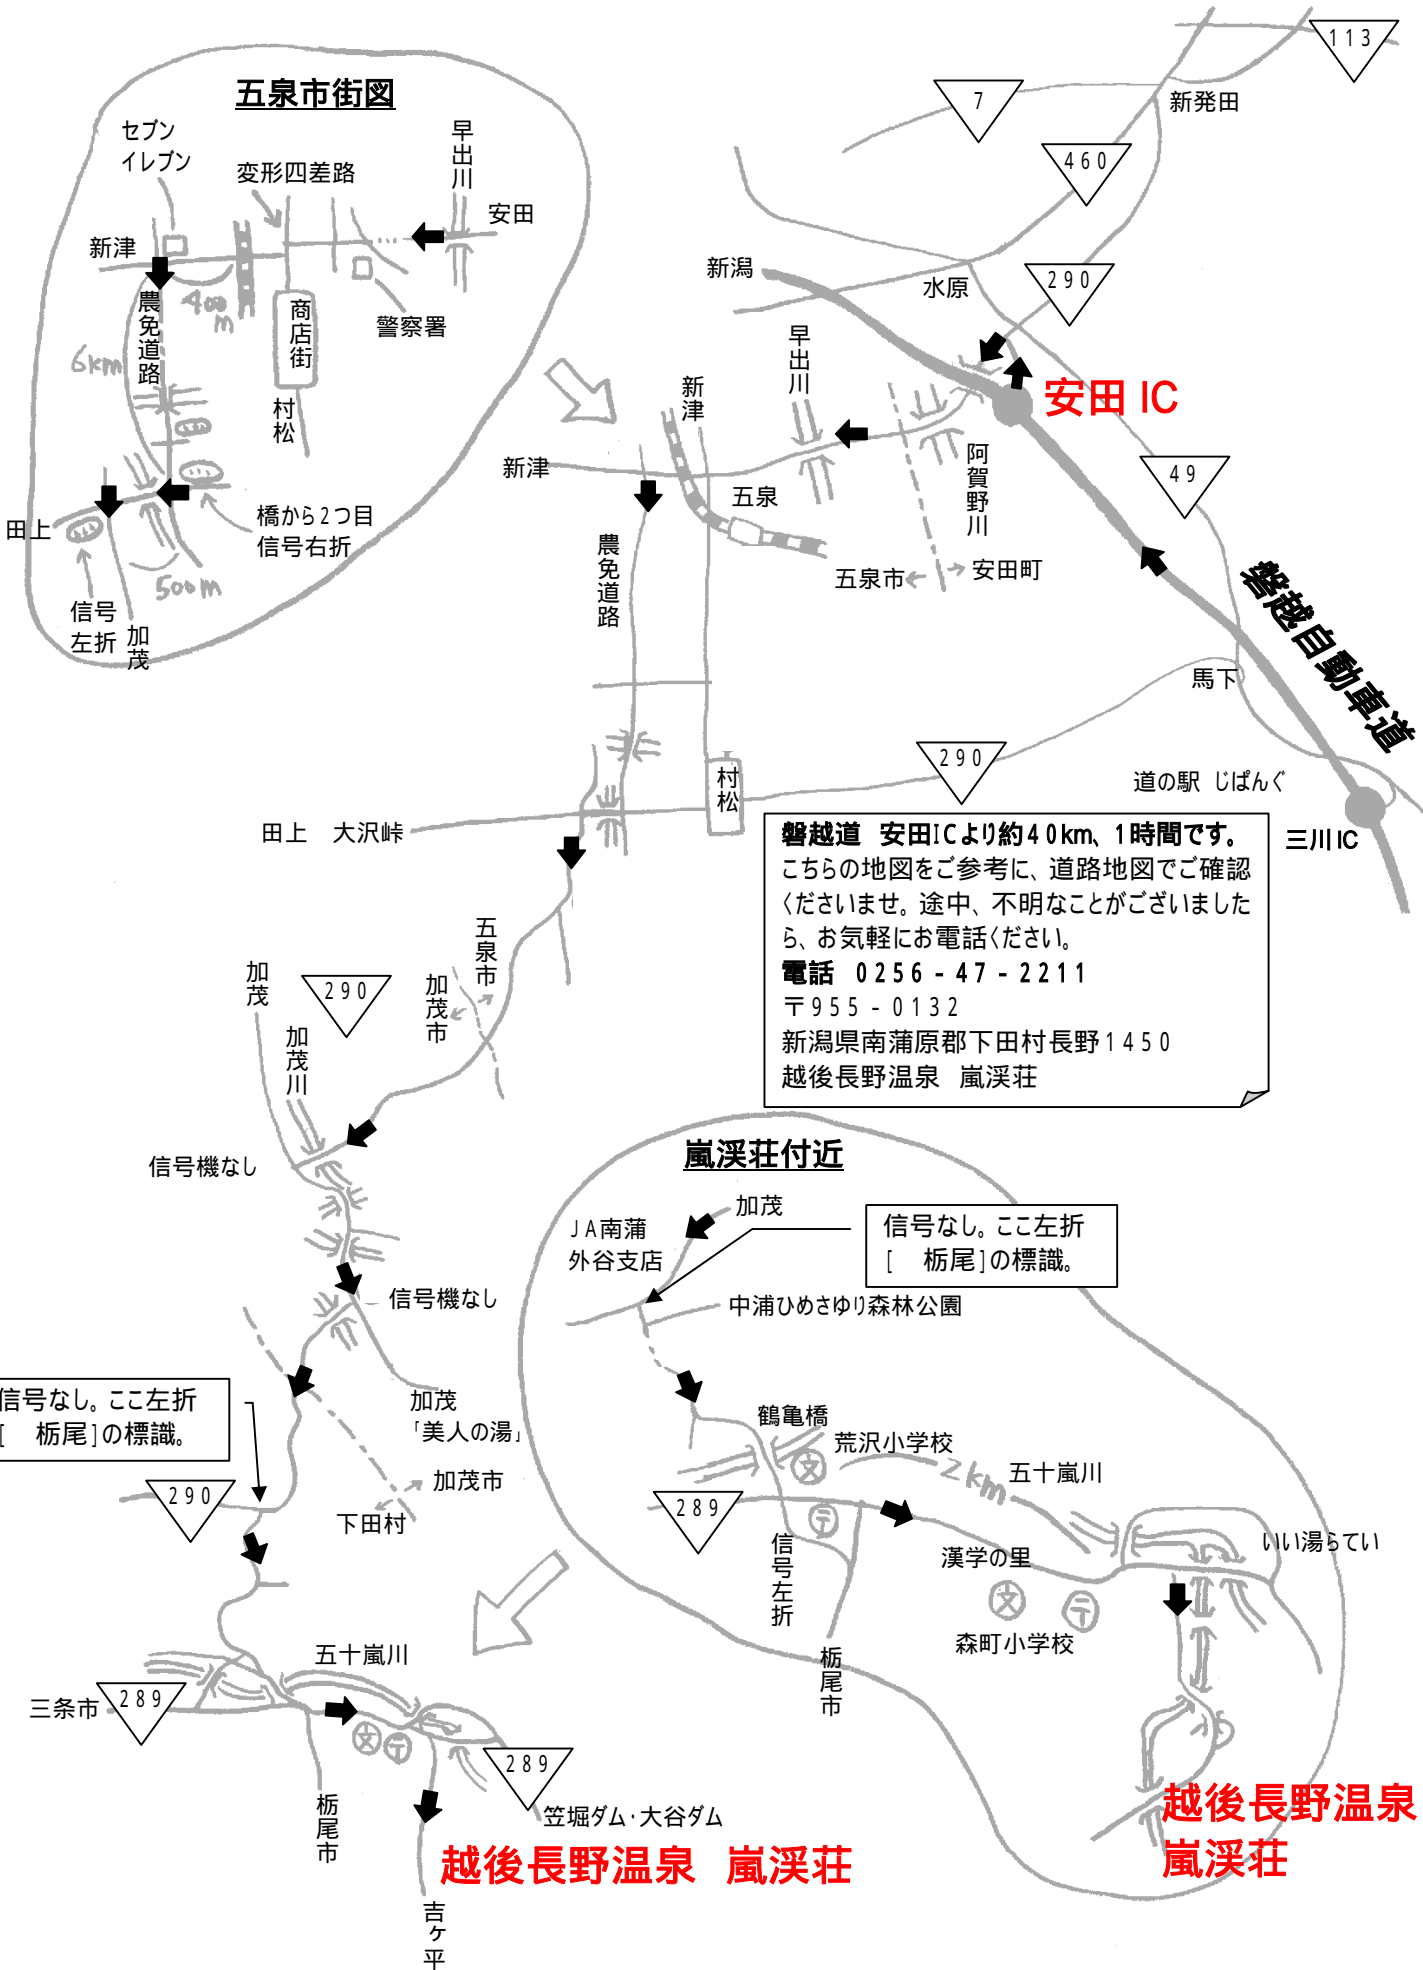

磐越道 安田IC 国道290号線 国道289号線 嵐溪荘 40km・60分

五泉市街図

磐越道 安田ICより約40km、1時間です。  
 こちらの地図をご参考に、道路地図でご確認くださいませ。途中、不明なことがございましたら、お気軽にお電話ください。  
**電話 0256-47-2211**  
 〒955-0132  
 新潟県南蒲原郡下田村長野1450  
 越後長野温泉 嵐溪荘

嵐溪荘付近

越後長野温泉 嵐溪荘

越後長野温泉 嵐溪荘